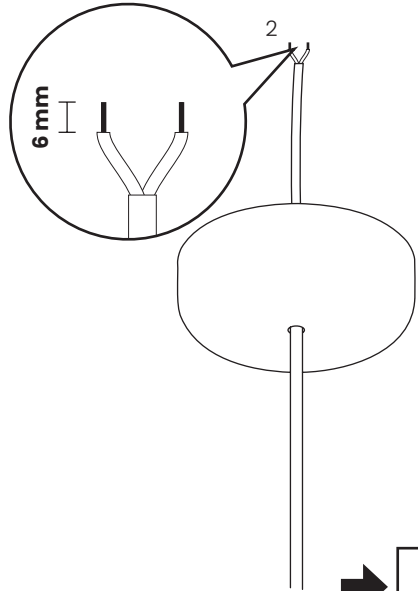

BUTTERFLY

DESIGN BY
TONI RIE

FRANSEN

DK - SIKKERHEDSFORANSTALTNINGER

Denne armatur's eksterne fleksible kabel eller ledning kan ikke udskiftes; hvis ledningen er beskadiget, skal armaturet destrueres.

UK - SAFETY PRECAUTIONS

The external flexible cable or cord of this luminaire cannot be replaced; if the cord is damaged, the luminaire shall be destroyed.

F - PRÉCAUTIONS DE SÉCURITÉ

Le câble ou cordon flexible externe de ce luminaire ne peut pas être remplacé ; si le cordon est endommagé, le luminaire doit être détruit.

E - MEDIDAS DE SEGURIDAD

El cable o cordón flexible externo de esta luminaria no se puede reemplazar; si el cable está dañado, la luminaria se destruirá.

D - SICHERHEITSVORKEHRUNGEN

Das externe flexible Kabel oder Kabel dieser Leuchte kann nicht ersetzt werden; bei Beschädigung des Kabels ist die Leuchte zu zerstören.