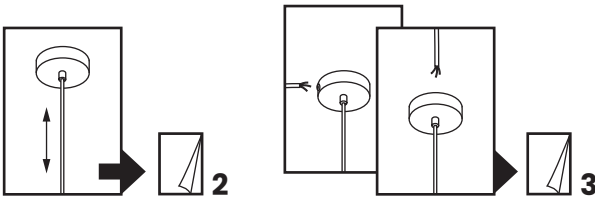

BUTTERFLY

DESIGN BY
TONI RIE

FRANSEN

DK - SIKKERHEDSFORANSTALTNINGER

Denne armatur's eksterne fleksible kabel eller ledning kan ikke udskiftes; hvis ledningen er beskadiget, skal armaturet destrueres.

UK - SAFETY PRECAUTIONS

The external flexible cable or cord of this luminaire cannot be replaced; if the cord is damaged, the luminaire shall be destroyed.

F - PRÉCAUTIONS DE SÉCURITÉ

Le câble ou cordon flexible externe de ce luminaire ne peut pas être remplacé ; si le cordon est endommagé, le luminaire doit être détruit.

E - MEDIDAS DE SEGURIDAD

El cable o cordón flexible externo de esta luminaria no se puede reemplazar; si el cable está dañado, la luminaria se destruirá.

D - SICHERHEITSVORKEHRUNGEN

Das externe flexible Kabel oder Kabel dieser Leuchte kann nicht ersetzt werden; bei Beschädigung des Kabels ist die Leuchte zu zerstören.