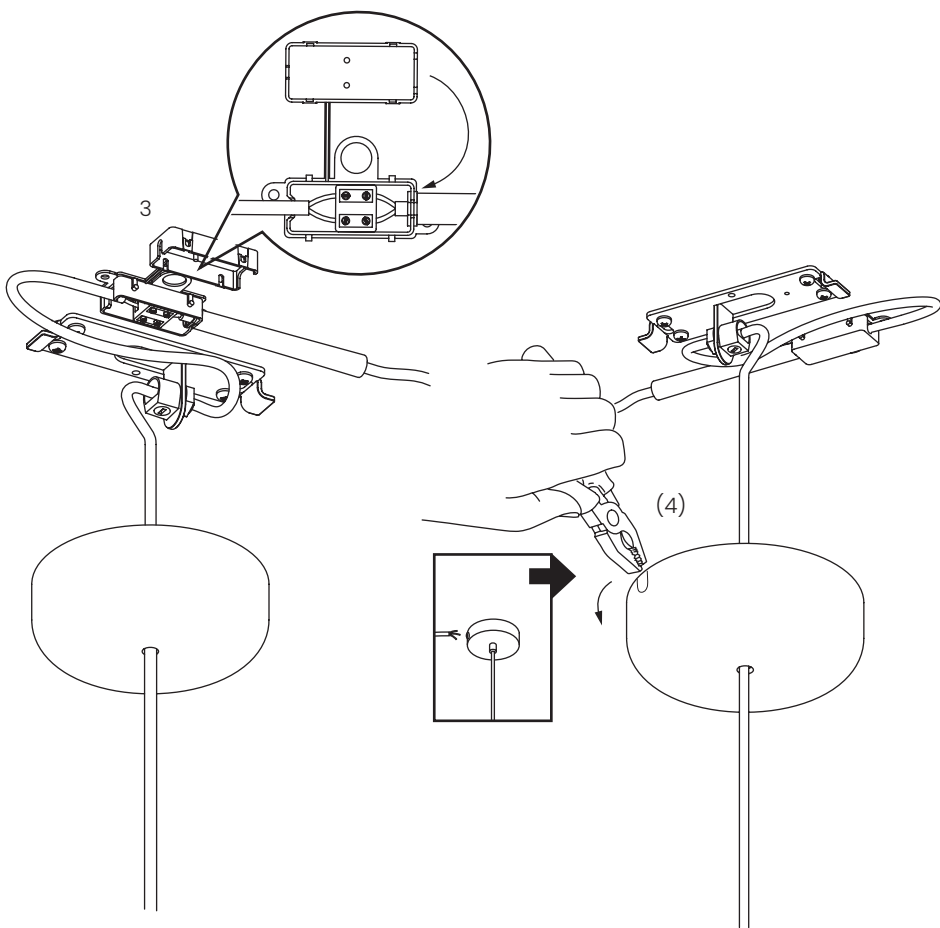

BUTTERFLY

DESIGN BY
TONI RIE

FRANSEN

DK - SIKKERHEDSFORANSTALTNINGER

Denne armatur's eksterne fleksible kabel eller ledning kan ikke udskiftes; hvis ledningen er beskadiget, skal armaturet destrueres.

UK - SAFETY PRECAUTIONS

The external flexible cable or cord of this luminaire cannot be replaced; if the cord is damaged, the luminaire shall be destroyed.

F - PRÉCAUTIONS DE SÉCURITÉ

Le câble ou cordon flexible externe de ce luminaire ne peut pas être remplacé ; si le cordon est endommagé, le luminaire doit être détruit.

E - MEDIDAS DE SEGURIDAD

El cable o cordón flexible externo de esta luminaria no se puede reemplazar; si el cable está dañado, la luminaria se destruirá.

D - SICHERHEITSVORKEHRUNGEN

Das externe flexible Kabel oder Kabel dieser Leuchte kann nicht ersetzt werden; bei Beschädigung des Kabels ist die Leuchte zu zerstören.