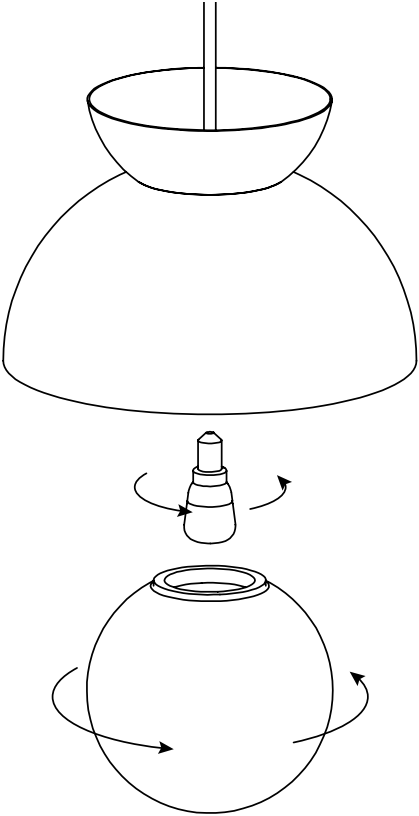

BUTTERFLY

DESIGN BY
TONI RIE

FRANSEN

DK - SIKKERHEDSFORANSTALTNINGER

Denne armatur's eksterne fleksible kabel eller ledning kan ikke udskiftes; hvis ledningen er beskadiget, skal armaturet destrueres.

UK - SAFETY PRECAUTIONS

The external flexible cable or cord of this luminaire cannot be replaced; if the cord is damaged, the luminaire shall be destroyed.

F - PRÉCAUTIONS DE SÉCURITÉ

Le câble ou cordon flexible externe de ce luminaire ne peut pas être remplacé ; si le cordon est endommagé, le luminaire doit être détruit.

E - MEDIDAS DE SEGURIDAD

El cable o cordón flexible externo de esta luminaria no se puede reemplazar; si el cable está dañado, la luminaria se destruirá.

D - SICHERHEITSVORKEHRUNGEN

Das externe flexible Kabel oder Kabel dieser Leuchte kann nicht ersetzt werden; bei Beschädigung des Kabels ist die Leuchte zu zerstören.