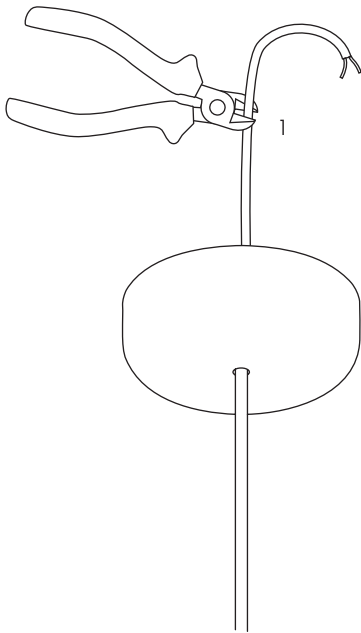

BUTTERFLY

DESIGN BY
TONI RIE

FRANSEN

DK - SIKKERHEDSFORANSTALTNINGER

Denne armatur's eksterne fleksible kabel eller ledning kan ikke udskiftes; hvis ledningen er beskadiget, skal armaturet destrueres.

UK - SAFETY PRECAUTIONS

The external flexible cable or cord of this luminaire cannot be replaced; if the cord is damaged, the luminaire shall be destroyed.

F - PRÉCAUTIONS DE SÉCURITÉ

Le câble ou cordon flexible externe de ce luminaire ne peut pas être remplacé ; si le cordon est endommagé, le luminaire doit être détruit.

E - MEDIDAS DE SEGURIDAD

El cable o cordón flexible externo de esta luminaria no se puede reemplazar; si el cable está dañado, la luminaria se destruirá.

D - SICHERHEITSVORKEHRUNGEN

Das externe flexible Kabel oder Kabel dieser Leuchte kann nicht ersetzt werden; bei Beschädigung des Kabels ist die Leuchte zu zerstören.