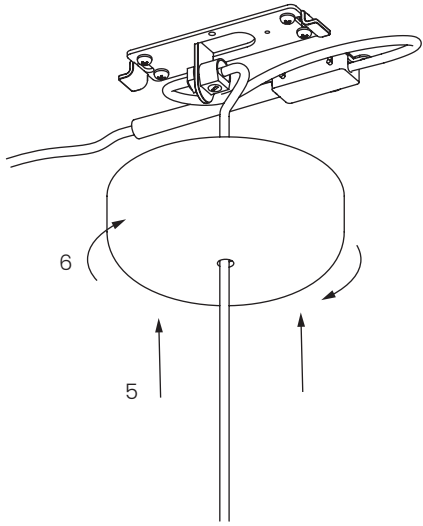

BUTTERFLY

DESIGN BY
TONI RIE

FRANSEN

DK - SIKKERHEDSFORANSTALTNINGER

Denne armatur's eksterne fleksible kabel eller ledning kan ikke udskiftes; hvis ledningen er beskadiget, skal armaturet destrueres.

UK - SAFETY PRECAUTIONS

E - MEDIDAS DE SEGURIDAD

El cable o cordón flexible externo de esta luminaria no se puede reemplazar; si el cable está dañado, la luminaria se destruirá.

D - SICHERHEITSVORKEHRUNGEN

Das externe flexible Kabel oder Kabel dieser Leuchte kann nicht ersetzt werden; bei Beschädigung des Kabels ist die Leuchte zu zerstören.