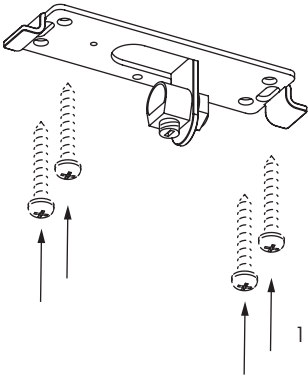

BUTTERFLY

DESIGN BY
TONI RIE

FRANSEN

DK - SIKKERHEDSFORANSTALTNINGER

Denne armatur's eksterne fleksible kabel eller ledning kan ikke udskiftes; hvis ledningen er beskadiget, skal armaturet destrueres.

UK - SAFETY PRECAUTIONS

The external flexible cable or cord of this luminaire cannot be replaced; if the cord is damaged, the luminaire shall be destroyed.

F - PRÉCAUTIONS DE SÉCURITÉ

Le câble ou cordon flexible externe de ce luminaire ne peut pas être remplacé ; si le cordon est endommagé, le luminaire doit être détruit.

E - MEDIDAS DE SEGURIDAD

El cable o cordón flexible externo de esta luminaria no se puede reemplazar; si el cable está dañado, la luminaria se destruirá.

D - SICHERHEITSVORKEHRUNGEN

Das externe flexible Kabel oder Kabel dieser Leuchte kann nicht ersetzt werden; bei Beschädigung des Kabels ist die Leuchte zu zerstören.